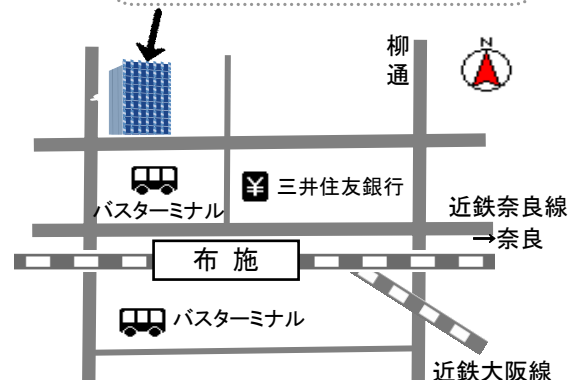

●Petsa : **Pebrero 21, (Linggo) 12:00~16:00**

(Ang pagtanggap ay hangang alas 15:30 lang )

- Lugar : Sa harap ng FUSE Station SHIMIN PLAZA(Sa harap ng Kintetsu FUSE Station SATY Panglimang palapag).
- Nilalaman : Visa, Edukasyon, Pangkalusugan, Pagpapalaki ng anak, Trabaho, Seguridad Pangkalusugan, Pensyon at iba pa. Katanungan ukol sa pamumuhay.
- Tagapagpahayag ng ibat-ibang Lenguage : English, Korean, Chinese, Spanish, Portuguese, Vietnamese, Thai, Tagalog.
- Alamin sa : International Information Plaza of Higashiosaka City  
**TEL 06-4309-3311 FAX 06-4309-3823**

★Sa harap ng FUSE Station  
**SHIMIN PLAZA**

Kintetsu Line (FUSE)  
 Palabas papuntang  
 Norte SATY  
 panglimang palapag.

【主催】東大阪市  
 【協力】大阪府行政書士会、東大阪社会保険事務所、東大阪労働基準監督署  
 布施公共職業安定所、(財)大阪府国際交流財団、  
 (特活)東大阪国際共生ネットワーク、(特活)東大阪日本語教室